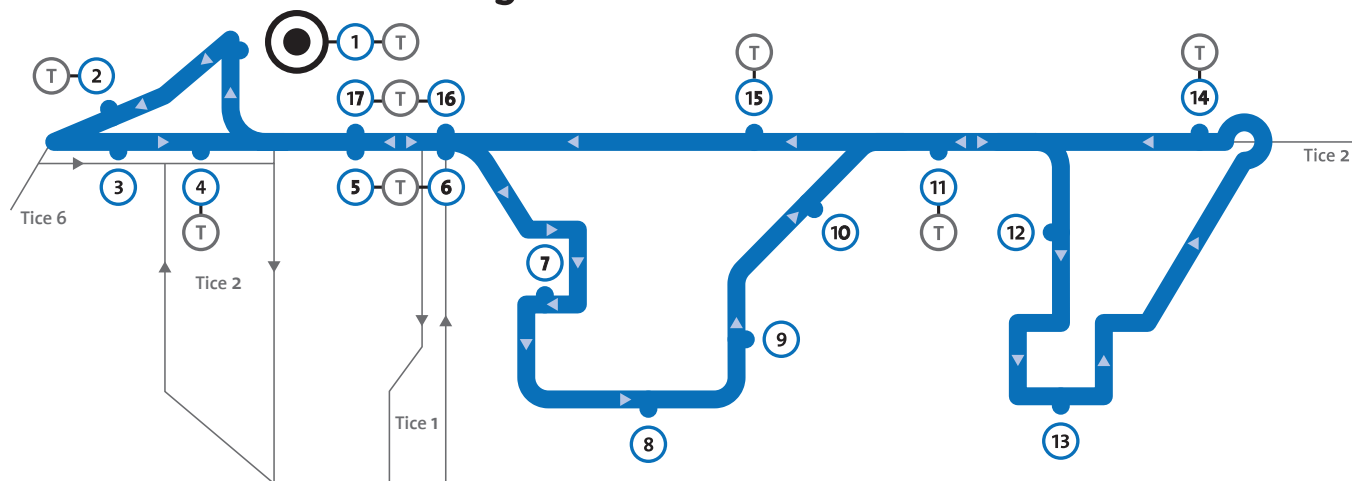

Differdange Centre

2 Fousbann

Plus écologique

Plus de sécurité

Plus de connexions

Plus tôt en route

2 Fousbann

1	Parc Gerlache	15' / 45'
2	Fonds de logement	17' / 47'
3	Moartplaz	18' / 48'
4	Ecoles Centre	19' / 49'
5	Arcelor	21' / 51'
6	Fousbann	22' / 52'
7	Place des Alliés	24' / 54'
8	Ecole Jenker	26' / 56'
9	Rue Woier	27' / 57'
10	Ecole Woier	28' / 58'
11	Lidl	29' / 59'
12	Rue Bessemer	30' / 00'
13	Cité Breitfeld	31' / 01'
14	Gewännchen	33' / 03'
15	Hansen	36' / 06'
16	Fousbann	37' / 07'
17	Arcelor	38' / 08'
1	Parc Gerlache	40' / 10'

Gratis / Gratuit

Du lundi au samedi toutes les 30 minutes

Premier départ: 5h45

Dernier départ: 18h45 – Fin de course: 19h10