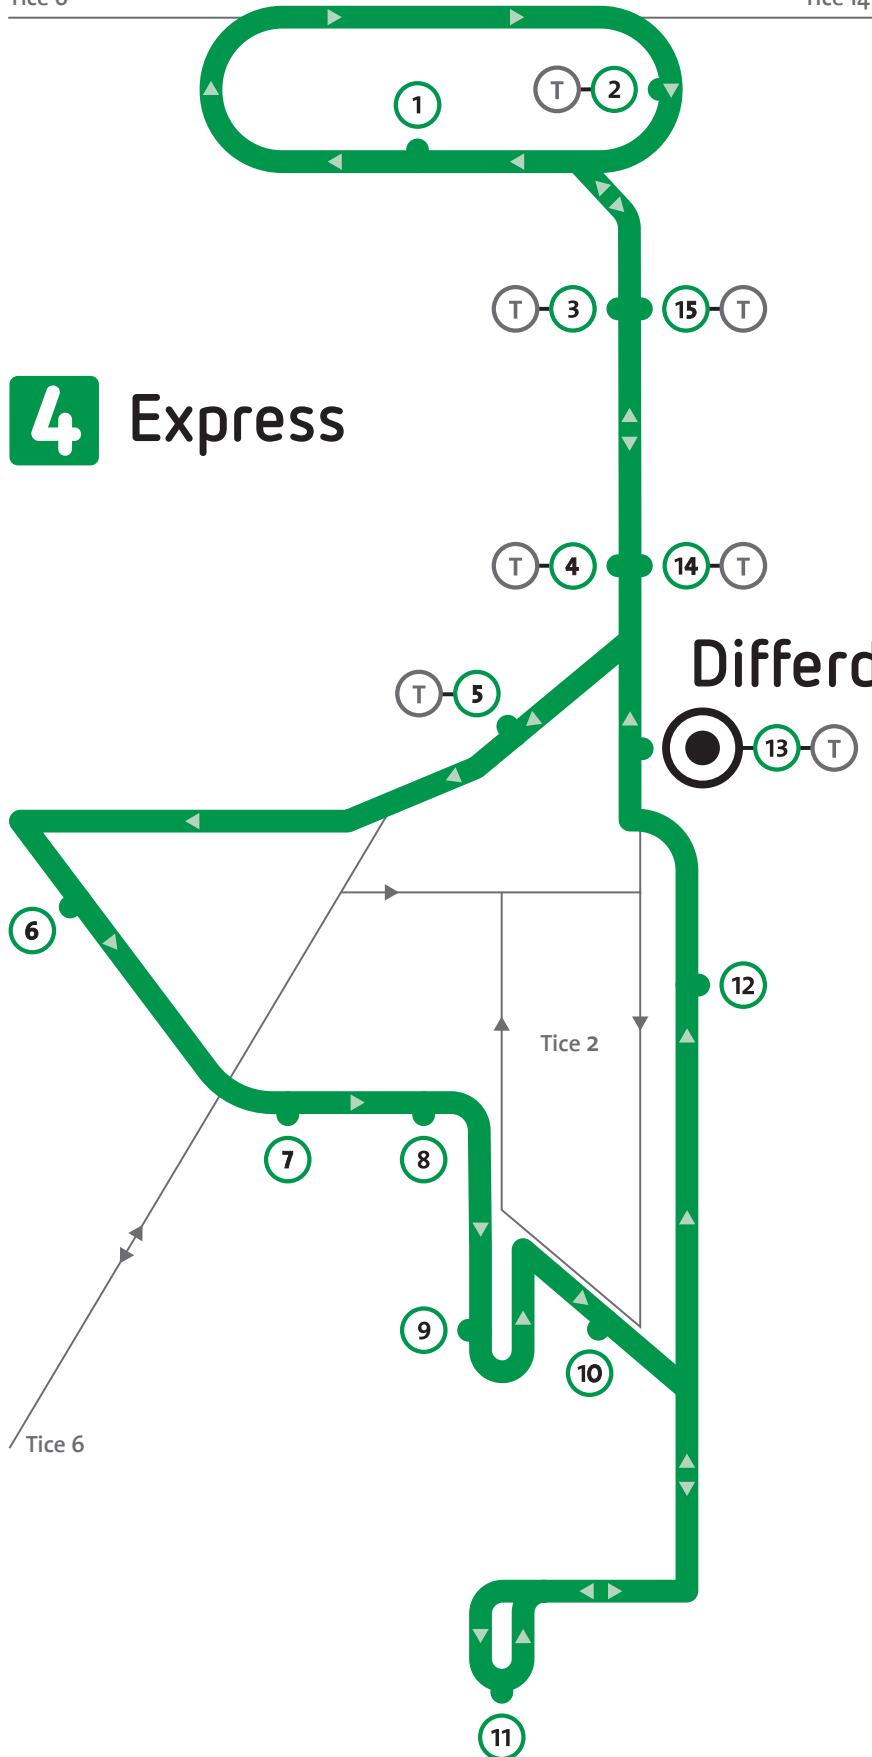

Tice 6

Tice 14

4 Express

Differdange Centre

Plus écologique

Plus de sécurité

Plus de connexions

Plus tôt en route

4

Express

1	Im Mai	24' / 54'
2	Moartplaz	26' / 56'
3	Ancien Wako	28' / 58'
4	Al Gare	29' / 59'
5	Centre	31' / 01'
6	Maison des soins	33' / 03'
7	Rue de la Montagne	34' / 04'
8	Aalt Stadhaus	35' / 05'
9	Cimetière Differdange	37' / 07'
10	Werding	38' / 08'
11	Aquasud	40' / 10'
12	Funiculaire	43' / 13'
13	Parc Gerlache	45' / 15'
14	Al Gare	47' / 17'
15	Ancien Wako	48' / 18'
1	Im Mai	49' / 19'

Gratis / Gratuit

Du lundi au samedi toutes les 30 minutes

Premier départ: 5h54

Dernier départ: 18h54 – Fin de course: 19h19