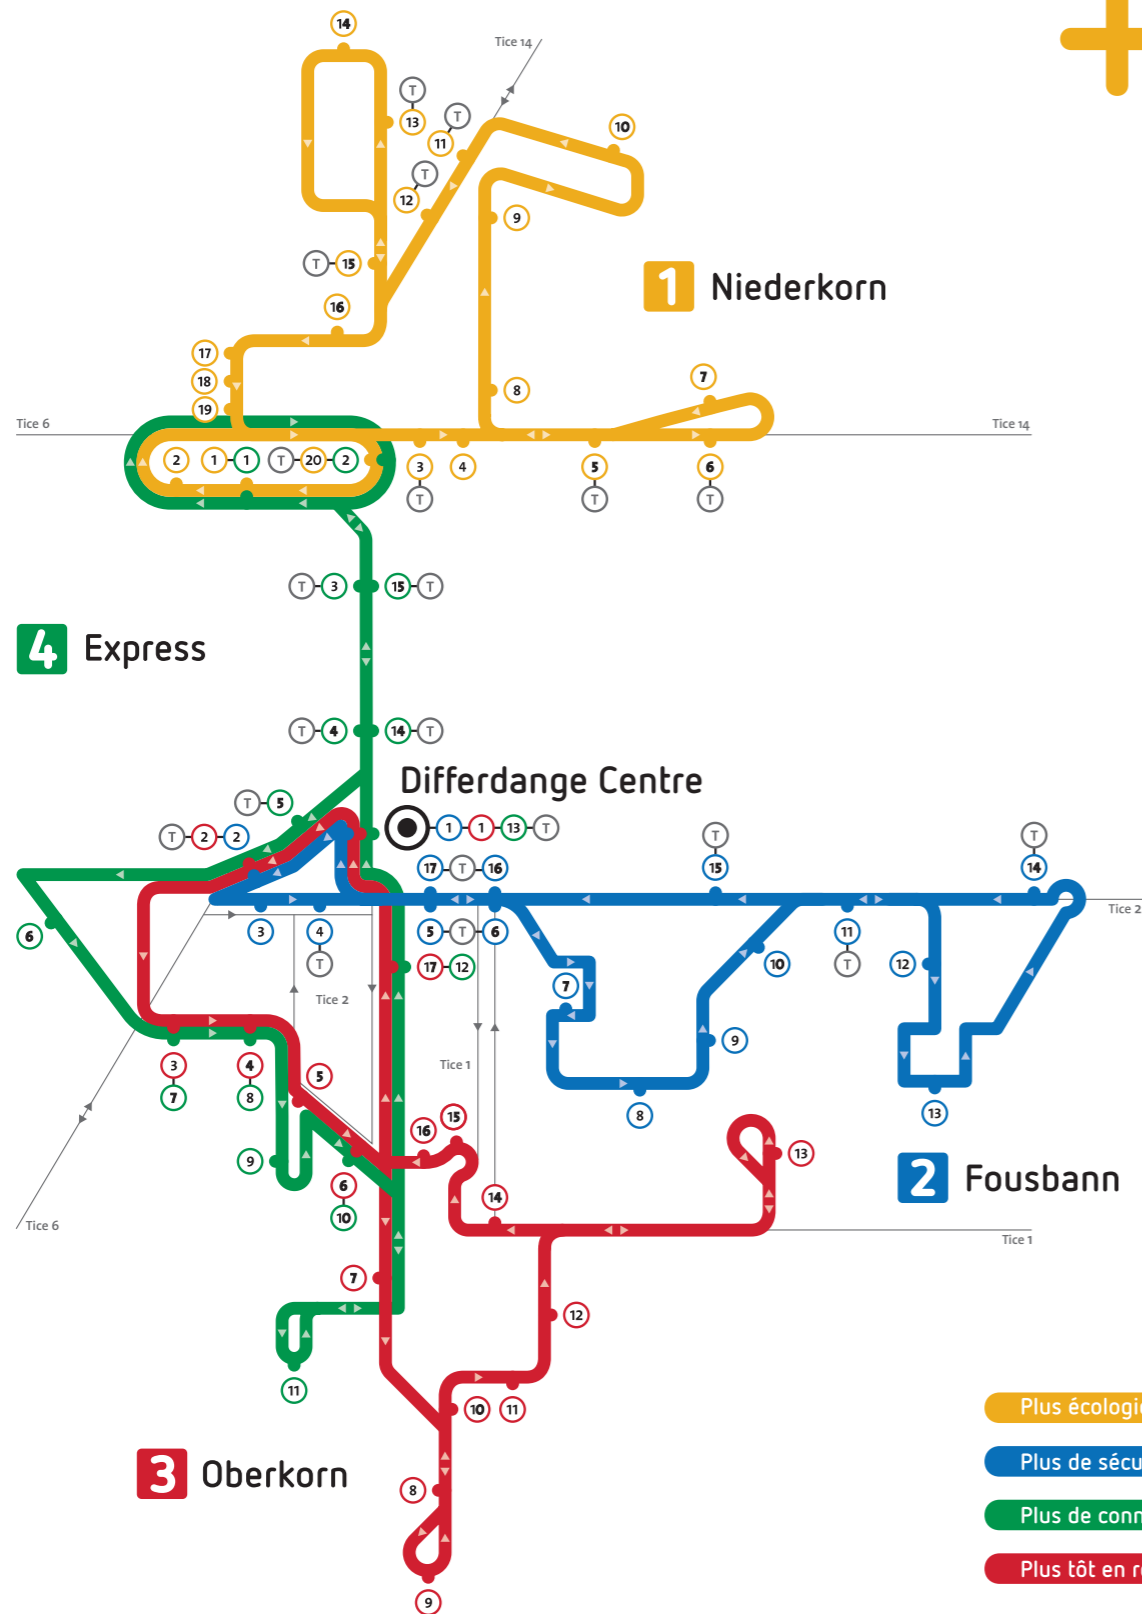

Un plus pour Differdange

- Plus écologique
- Plus de sécurité
- Plus de connexions
- Plus tôt en route

1 Niederkorn

1 Im Mai	29' / 59'
2 CHEM Nidderkuer	30' / 60'
3 Moartplaz	33' / 03'
4 Nidderkuerer Gare	34' / 04'
5 Rue Pierre Gansen	35' / 05'
6 Ale Stadion	36' / 06'
7 Rue de Sanem	37' / 07'
8 Rue des Ligures	38' / 08'
9 Hahneboesch	40' / 10'
10 Stade Jos Hauptert	41' / 11'
11 Mathendahl	43' / 13'
12 Route de Bascharage	44' / 14'
13 Cité de la Chiers	45' / 15'
14 Prënzeberg	46' / 16'
15 Route de Pétange	47' / 17'
16 Rue Saint Pierre	48' / 18'
17 Place de l'Eglise	49' / 19'
18 Rue de l'Eglise; Lavoir	50' / 20'
19 Rue de Longwy / rue de l'Eglise	51' / 21'
20 Moartplaz	53' / 23'
1 Im Mai	54' / 24'

2 Fousbann

1 Parc Gerlache	15' / 45'
2 Fonds de logement	17' / 47'
3 Moartplaz	18' / 48'
4 Ecoles Centre	19' / 49'
5 Arcelor	21' / 51'
6 Fousbann	22' / 52'
7 Place des Alliés	24' / 54'
8 Ecole Jenker	26' / 56'
9 Rue Woiwer	27' / 57'
10 Ecole Woiwer	28' / 58'
11 Lidl	29' / 59'
12 Rue Bessemer	30' / 00'
13 Cité Breitfeld	31' / 01'
14 Gewännchen	33' / 03'
15 Hansen	36' / 06'
16 Fousbann	37' / 07'
17 Arcelor	38' / 08'
1 Parc Gerlache	40' / 10'

4 Express

1 Im Mai	24' / 54'
2 Moartplaz	26' / 56'
3 Ancien Wako	28' / 58'
4 Al Gare	29' / 59'
5 Centre	31' / 01'
6 Maison des soins	33' / 03'
7 Rue de la Montagne	34' / 04'
8 Aalt Stadhaus	35' / 05'
9 Cimetière Differdange	37' / 07'
10 Werding	38' / 08'
11 Aquasud	40' / 10'
12 Funiculaire	43' / 13'
13 Parc Gerlache	45' / 15'
14 Al Gare	47' / 17'
15 Ancien Wako	48' / 18'
1 Im Mai	49' / 19'

Un plus pour Differdange

Busplan
alle Linien

Horaires
toutes les lignes

Gratis / Gratuit
(alle 30 Minuten)
Mo-Sa von 6.00-19.00
(toutes les 30 min.)
lu-sa de 6h00-19h00

Gemeinsame Bushaltestelle
Arrêt commun Tice