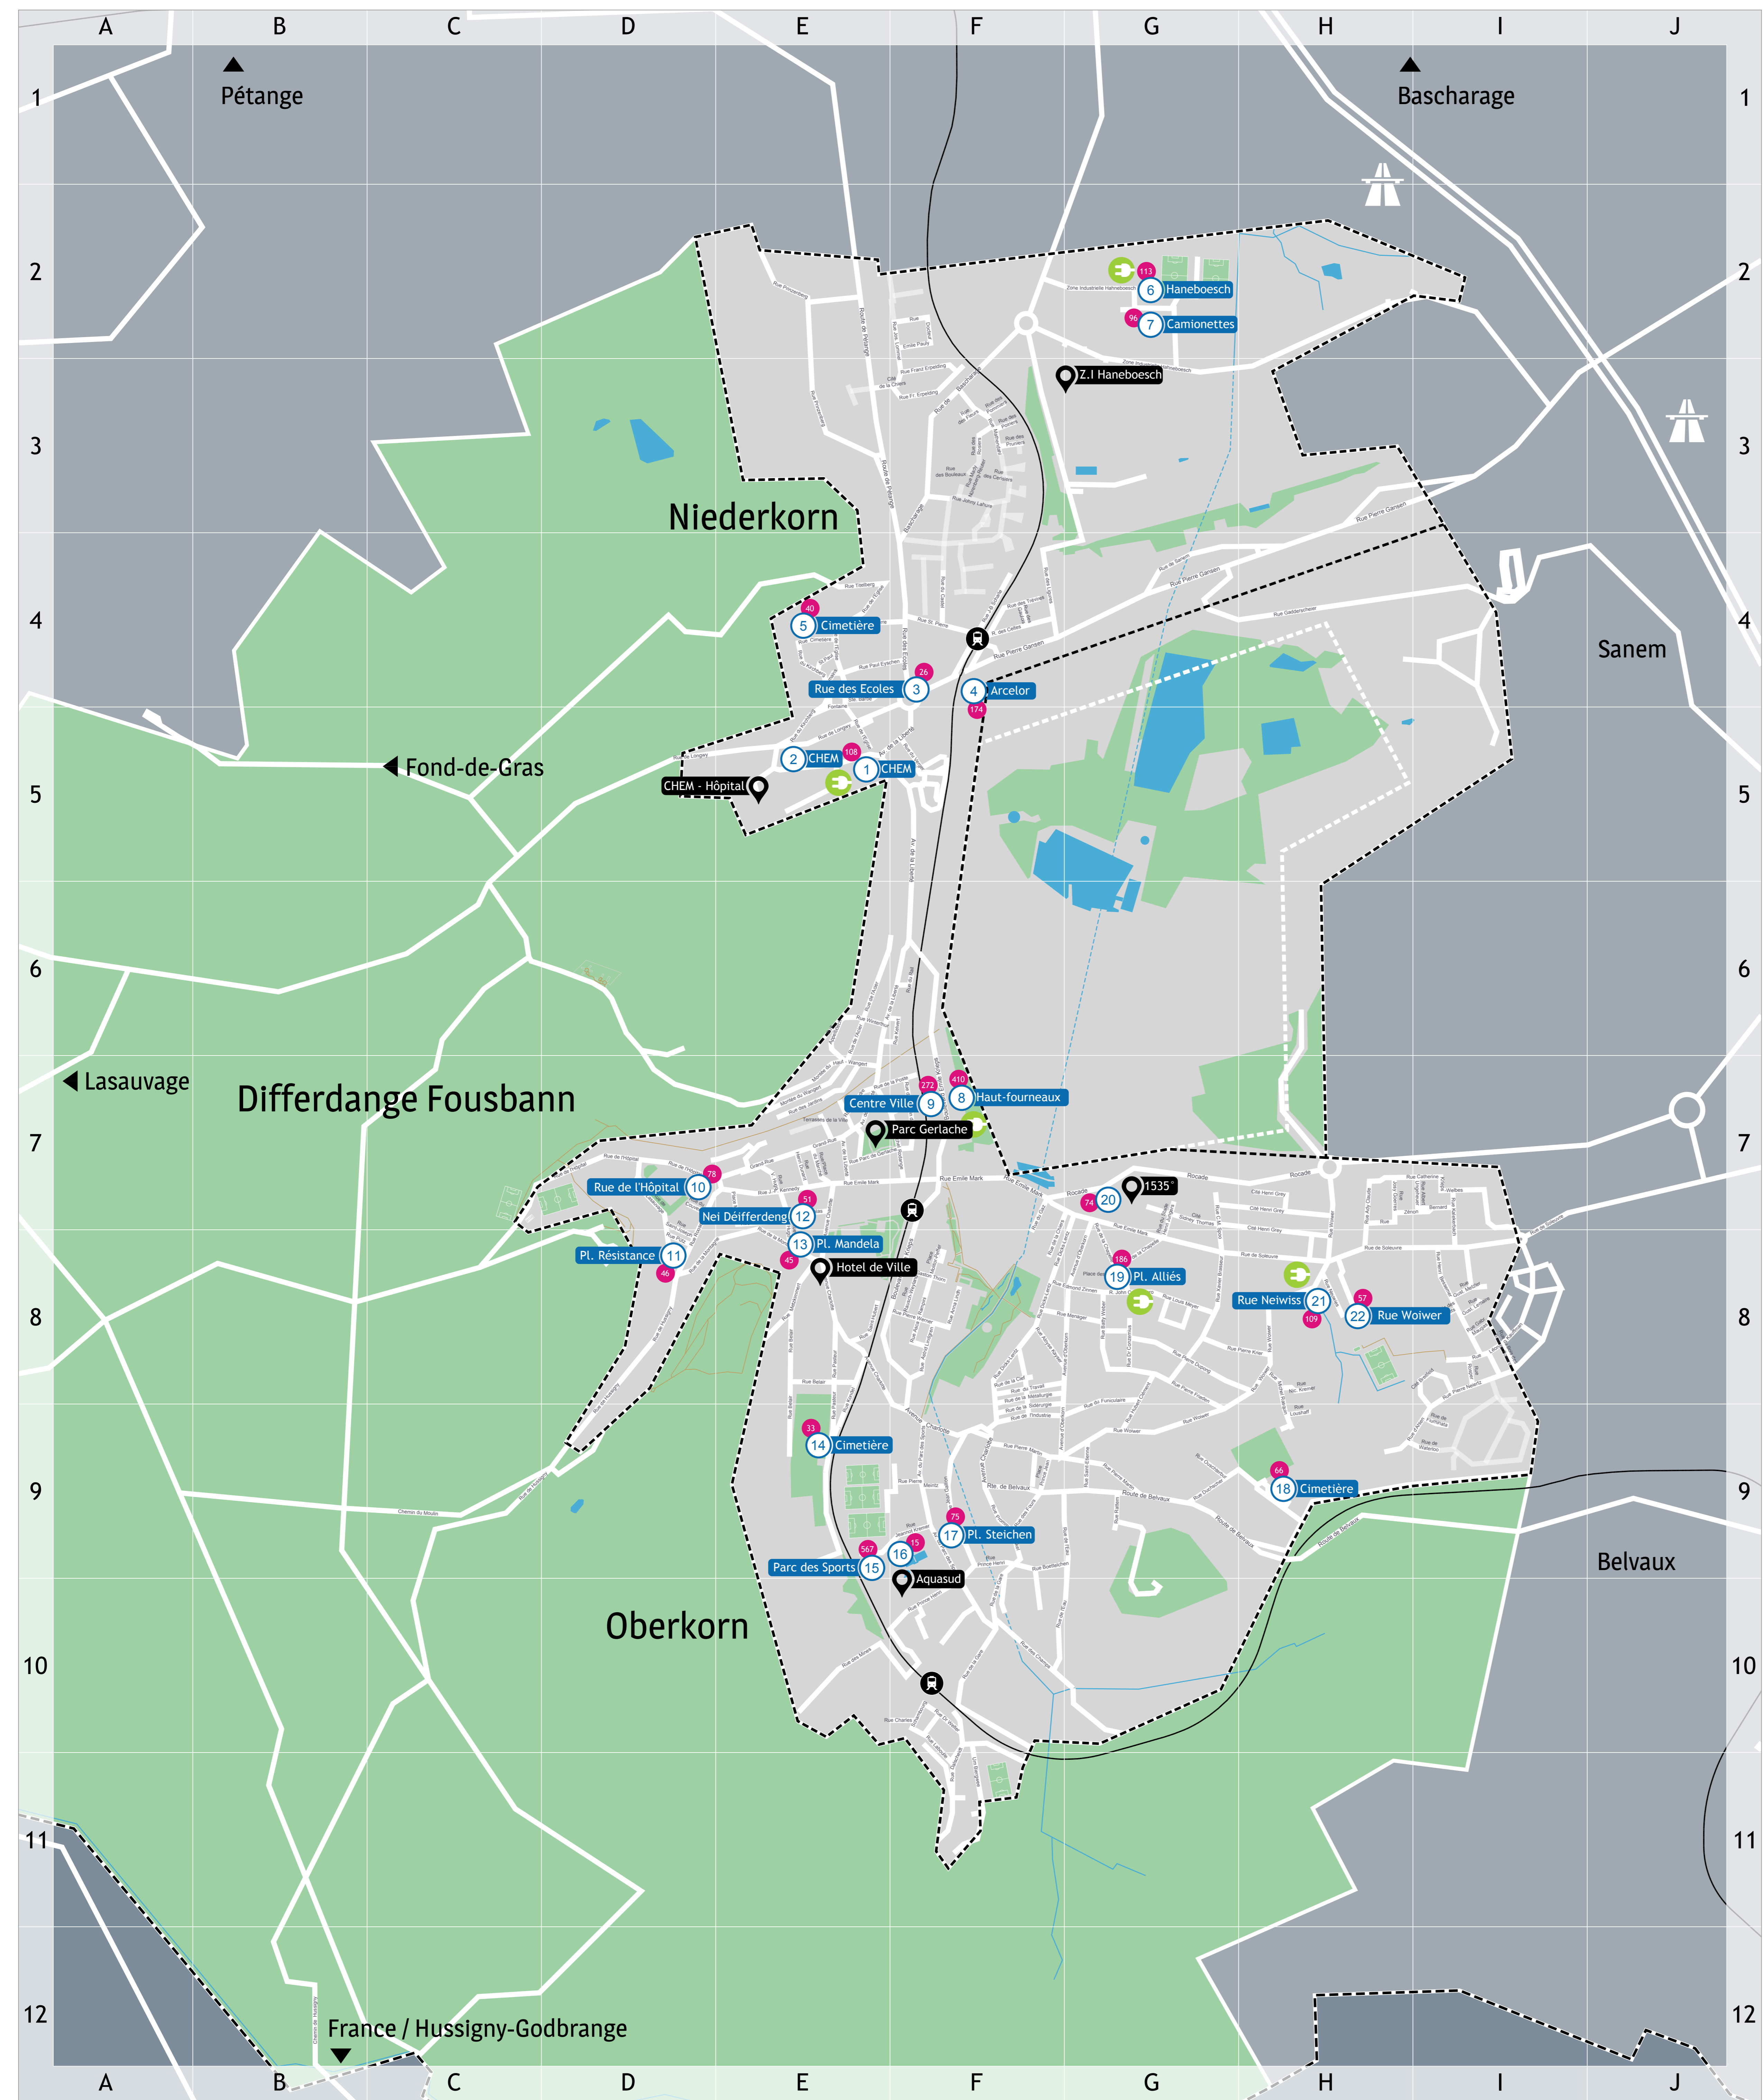

CARTE THEMATIQUE
PARKINGS PUBLICS

Parkings publics

Nieder Korn

Code	N°	Nom	Capacité	Handicapé	EV
E5	1, 2	Parking CHEM	104	2	2
F4	3	Parking - Rue des Ecoles	25	1	
F4	4	Parking - Arcelor/Rue Pierre Gansen	172	2	
E4	5	Parking - Cimetière	38	2	
G2	6	Parking - Haneboesch	110	1	2
G2	7	Parking - Haneboesch (Camionnettes)	96		
Total Nieder Korn			545	8	4

Differdange

Code	N°	Nom	Capacité	Handicapé	EV
F7	8	Parking - Haut fourneaux	404	4	2
F7	9	Parking - Centre Ville	270	2	
D7	10	Parking - Rue de l'Hôpital	76	2	
D8	11	Parking - Place de la Résistance	45	1	
E7	12	Parking couvert - Nei Déifferdeng	50	1	
E8	13	Parking - Place Nelson Mandela	43	2	
E9	14	Parking - Cimetière	32	1	
Total Differdange			948	14	2

Ober Korn

Code	N°	Nom	Capacité	Handicapé	EV
E9	15	Parking couvert - Parc des Sports	560	7	
F9	16	Parking - Aquasud	14	1	
F9	17	Parking - Place Jehan Steichen	73	2	
H9	18	Parking - Cimetière	66		
Total Ober Korn			713	10	

Fousbann

Code	N°	Nom	Capacité	Handicapé	EV
G8	19	Parking couvert - Place des Alliés	180	4	2
G7	20	Parking - 1535°	70	4	
H8	21	Parking - Rue Neuwies	105	2	2
H8	22	Parking - Rue Woier	56	1	
Total Fousbann			411	11	4