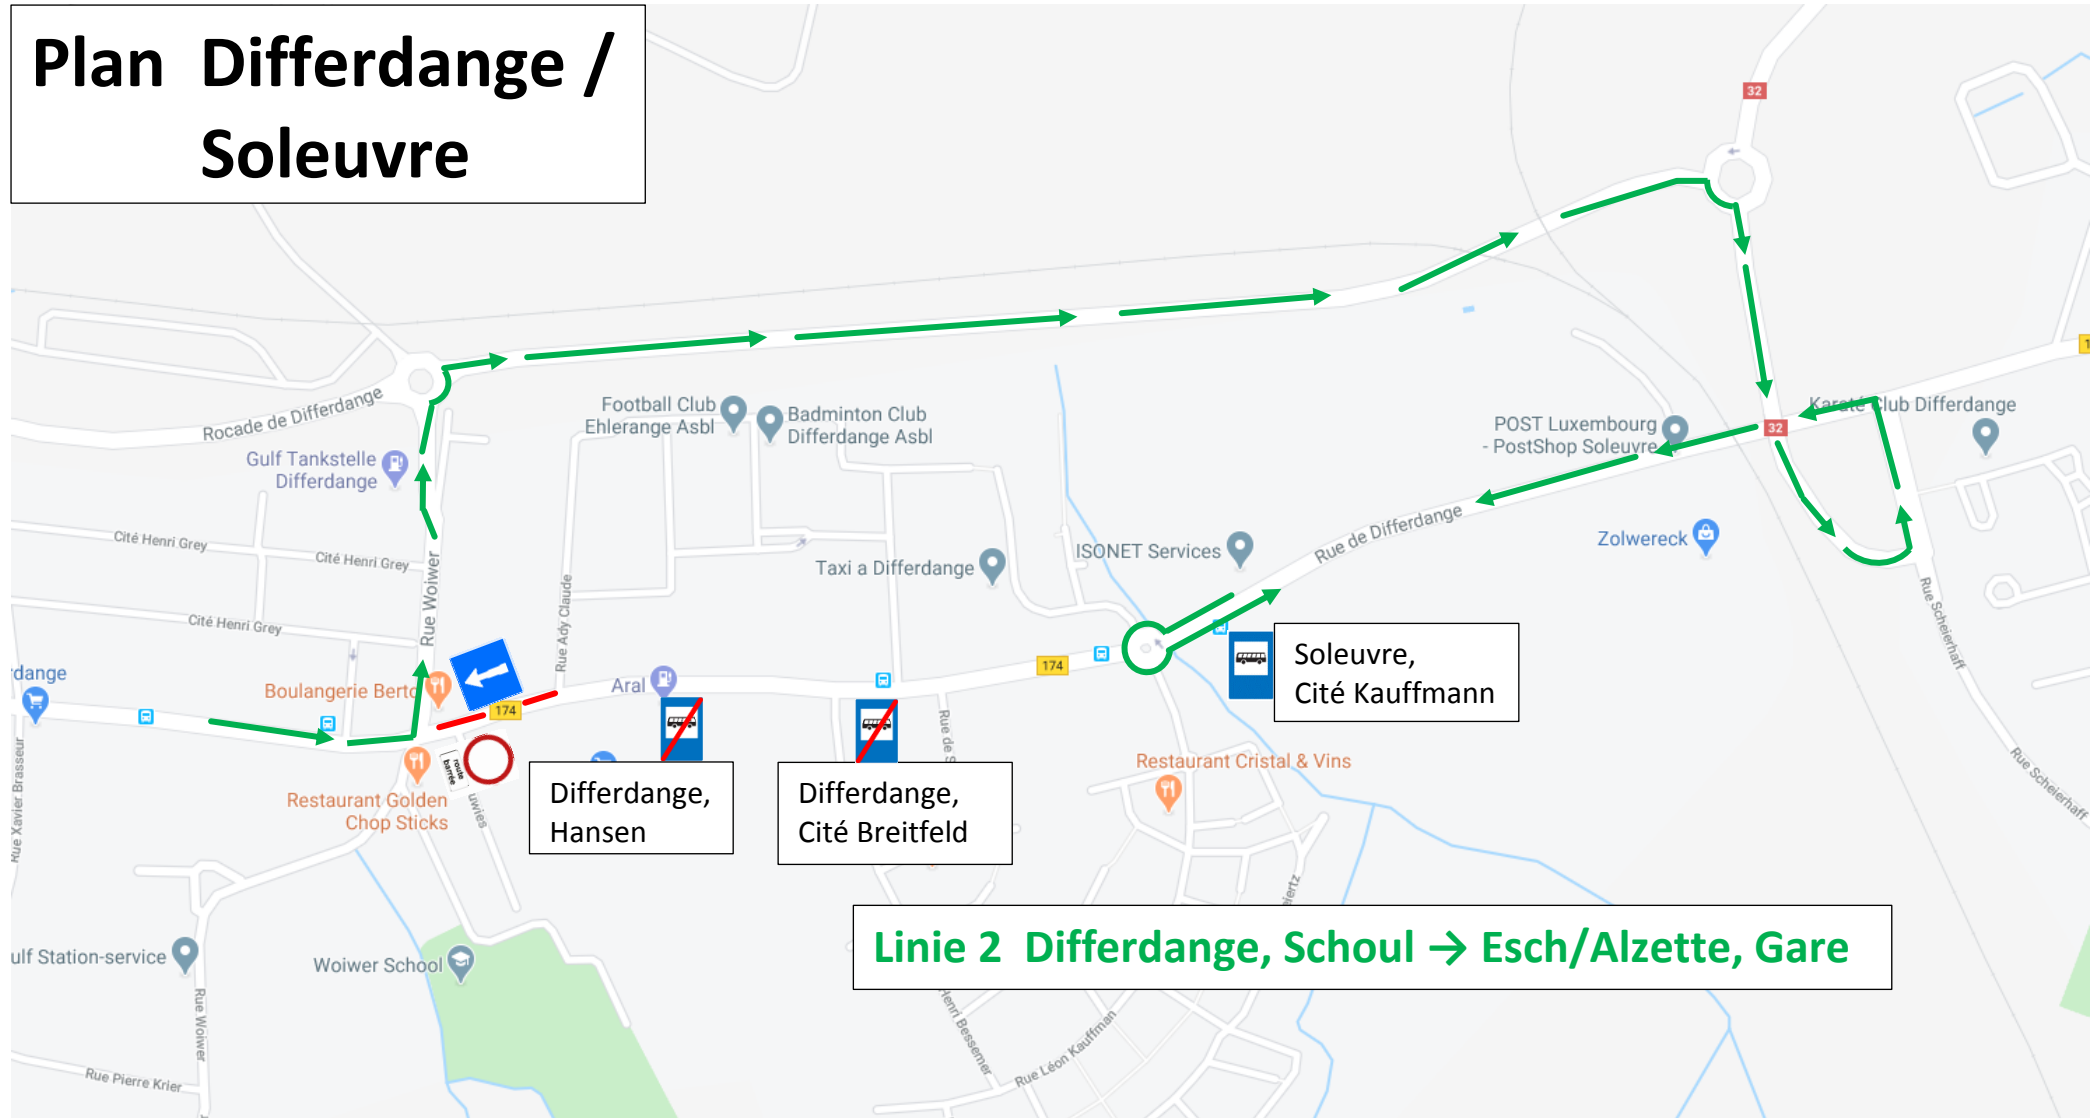

Am Samstag den --. September
ab --:00 Uhr bis --:00 Uhr

Avis 000

An alle Mitarbeiter im Fahrdienst:

Betrifft: Linie 2

Gültigkeit: Am Samstag den --. September
ab --:00 Uhr bis --:00 Uhr.

Bedingt durch Straßenarbeiten in Differdange ist ein Teilstück der Rue de Soleuvre nur als Einbahnstraße zu befahren.

② Differdange, Schoul → Esch/Alzette, Gare

Ab der Haltestelle Differdange, Profi - Rue de Soleuvre - **Rue Woier – Kreisverkehr - Contournement de Differdange – Kreisverkehr – N32 – Rue Scheierhaff – Rue de Differdange** - Kreisverkehr Cité Kauffmann – Rue de Differdange usw.

	Letzte Haltestelle laut normaler Streckenführung:	Differdange, Profi
	Es entfallen folgende Haltestellen:	Differdange, Hansen Differdange, Cité Breitfeld
	Nächstfolgende Haltestelle laut normaler Streckenführung:	Soleuvre, Cité Kauffmann

Am Samstag den --. September ab --:00 Uhr bis --:00 Uhr

Avis 000

Plan Differdange / Soleuvre

Linie 2 Differdange, Schoul → Esch/Alzette, Gare

Die Fahrdienstleitung

--.09.2021