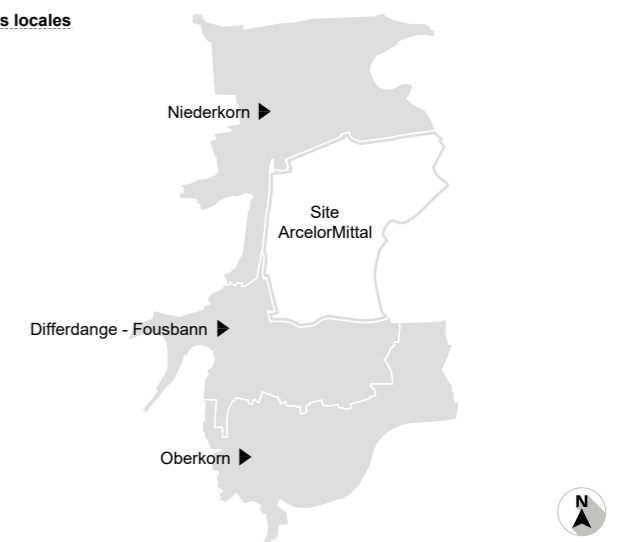

PARKINGS & STATIONNEMENT RESIDENTIEL
NIEDERKORN

Vignettes et catégories

(N) Niederkorn (CA) Camionettes

Gratuit Disque Payant Payant 90 min. Payant 8 hrs.

Parking résidentiel

Stationnement résidentiel Niederkorn vignette (N) + Disque 90 min.

- 1 Parking - Haneboesch Gratuit
- 2 Parking - Haneboesch / Camionettes Gratuit
- 3 Parking - Cimetière Disque max. 90 min. + Vignette (N)
- 4 Parking - Rue des Ecoles Payant max. 90 min.
- 5 Parking - Gare Niederkorn Disque max. 90 min. + Vignette (N)
- 6 Parking - Arcelor / Rue Pierre Gansen Payant max. 8 hrs. + Vignette (N) (CA)
- 7 Parking - CHEM I Payant max. 90 min. + Vignette (N)
- 8 Parking - CHEM II Payant max. 90 min.
- 9 Parking - Ènnert de Lannen Disque max. 90 min. + Vignette (N) (D)

--- Limites locales

Plan Réf.: DIFFMAP_EXTRAIT ND - CARTE DES PARKINGS RM.V.DEF 22-0205

Differdange, le 01.06.2022