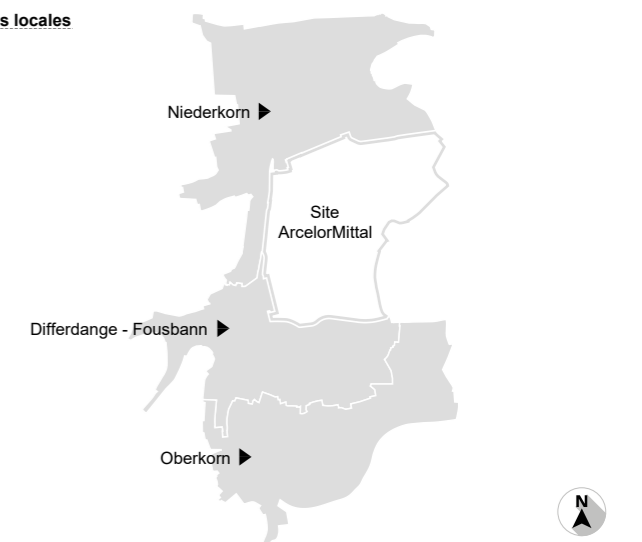

PARKINGS & STATIONNEMENT RESIDENTIEL
NIEDERKORN

Vignettes et catégories

(N) Niederkorn (CA) Camionettes

Gratuit Disque Payant Payant 90 min. Payant 8 hrs.

Parking résidentiel

Stationnement résidentiel Niederkorn vignette (N) + Disque 90 min.

- 1 Parking - Haneboesch Gratuit
- 2 Parking - Haneboesch / Camionettes Gratuit
- 3 Parking - Cimetière Disque max. 90 min. + Vignette (N)
- 4 Parking - Rue des Ecoles Payant max. 90 min.
- 5 Parking - Gare Niederkorn Disque max. 90 min. + Vignette (N)
- 6 Parking - Arcelor / Rue Pierre Gansen Payant max. 8 hrs. + Vignette (N) (CA)
- 7 Parking - CHEM I Payant max. 90 min. + Vignette (N)
- 8 Parking - CHEM II Payant max. 90 min.
- 9 Parking - Ènnert de Lannen Disque max. 90 min. + Vignette (N) (D)

--- Limites locales

Plan Réf.: DIFFMAP_EXTRAIT ND - CARTE DES PARKINGS RM.V.DEF 22-0906

Differdange, le 09.06.2022