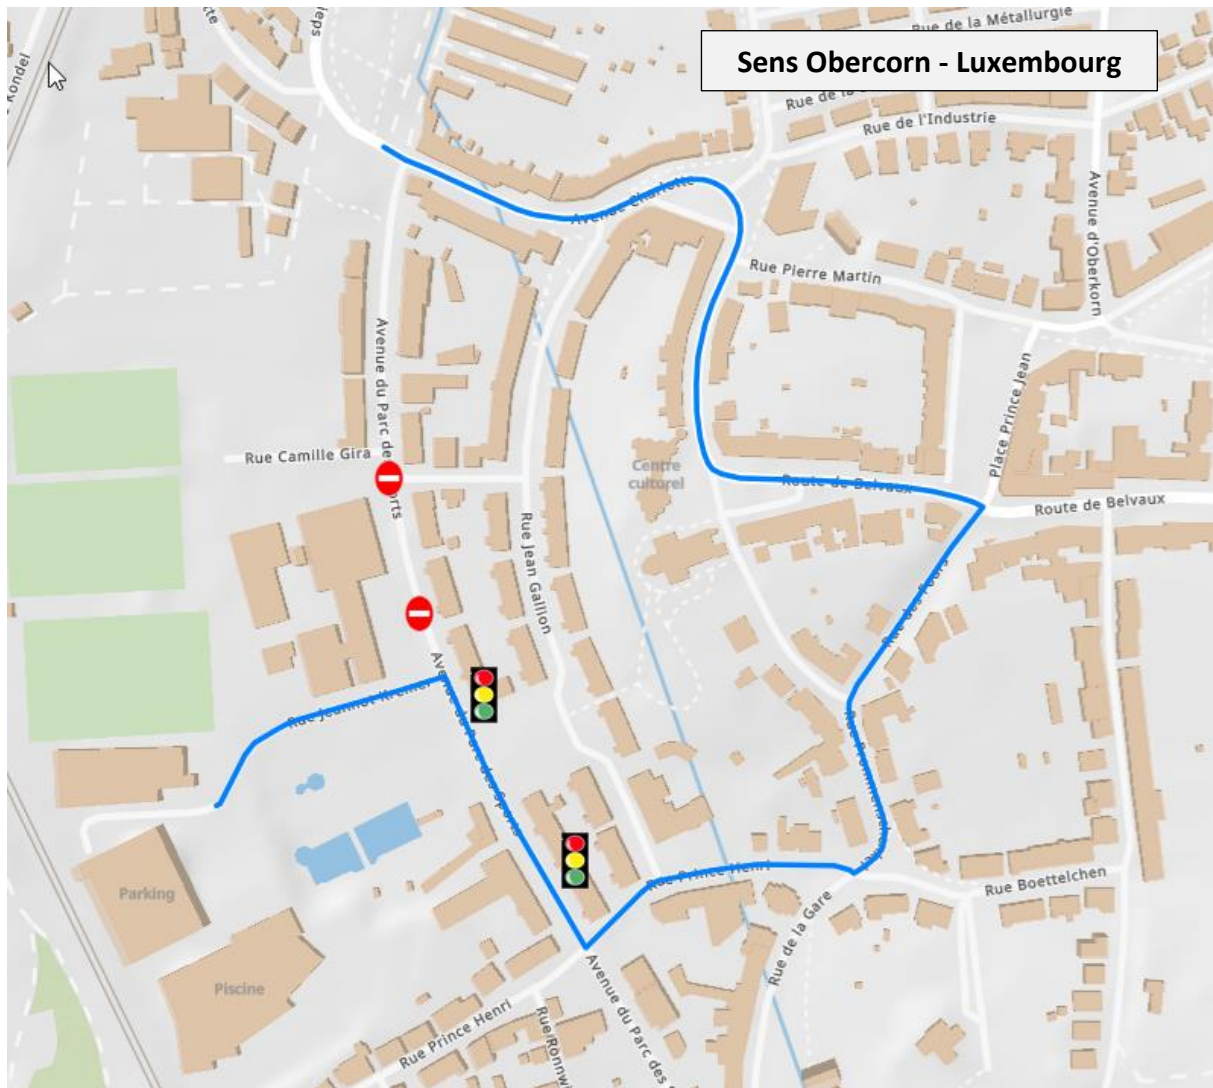

Luxembourg, le 27.09.2022

TELEGRAMME 2022/687 du 22.09.2022

RECTIFICATIF du 27.09.2022

Objet: Ligne 607 LUX, Centre - Soleuvre - Obercorn
Ligne 701 LUX, Centre - Bascharage - Obercorn

En raison de travaux routiers, l'**Avenue du Parc des Sports à Obercorn** sera barrée entre la rue Pierre Meintz et la rue Jeannot Kremer

du lundi 26 septembre 2022 7h00 au mercredi 28 septembre 2022, 18h00.

Les mesures suivantes seront prises pendant la durée des travaux:

Les courses d'autobus concernées seront déviées selon les plans en annexe.

- Ne sera pas desservi l'arrêt d'Obercorn-Centre Sportif. (ligne 701)

Instruire personnel intéressé!

4, rue Charles Bernhoeft
L-1240 Luxembourg

bus.rgtr@atp.etat.lu
transports.public.lu

www.gouvernement.lu
www.luxembourg.lu