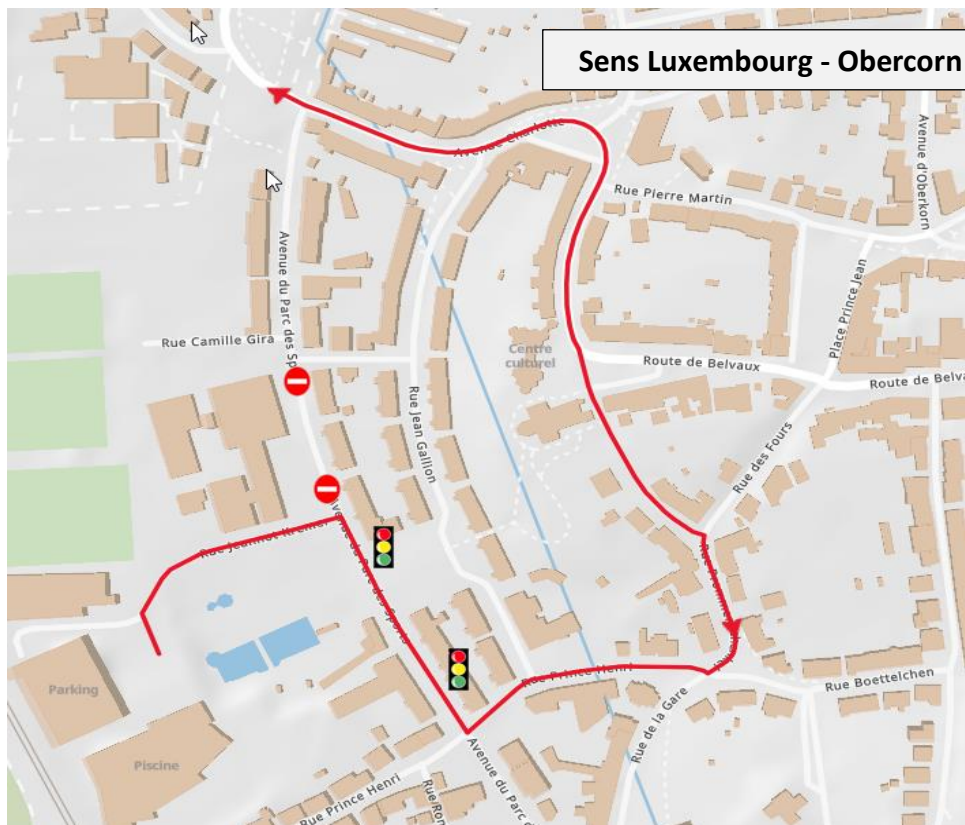

Luxembourg, le 27.09.2022

TELEGRAMME 2022/687 du 22.09.2022

RECTIFICATIF du 27.09.2022

Objet: Ligne 607 LUX, Centre - Soleuvre - Obercorn
Ligne 701 LUX, Centre - Bascharage - Obercorn

En raison de travaux routiers, l'**Avenue du Parc des Sports à Obercorn** sera barrée entre la rue Pierre Meintz et la rue Jeannot Kremer

du lundi 26 septembre 2022 7h00 au mercredi 28 septembre 2022, 18h00.

Les mesures suivantes seront prises pendant la durée des travaux:

Les courses d'autobus concernées seront déviées selon les plans en annexe.

- Ne sera pas desservi l'arrêt d'Obercorn-Centre Sportif. (ligne 701)

Instruire personnel intéressé!

4, rue Charles Bernhoeft
L-1240 Luxembourg

bus.rgtr@atp.etat.lu
transports.public.lu

www.gouvernement.lu
www.luxembourg.lu