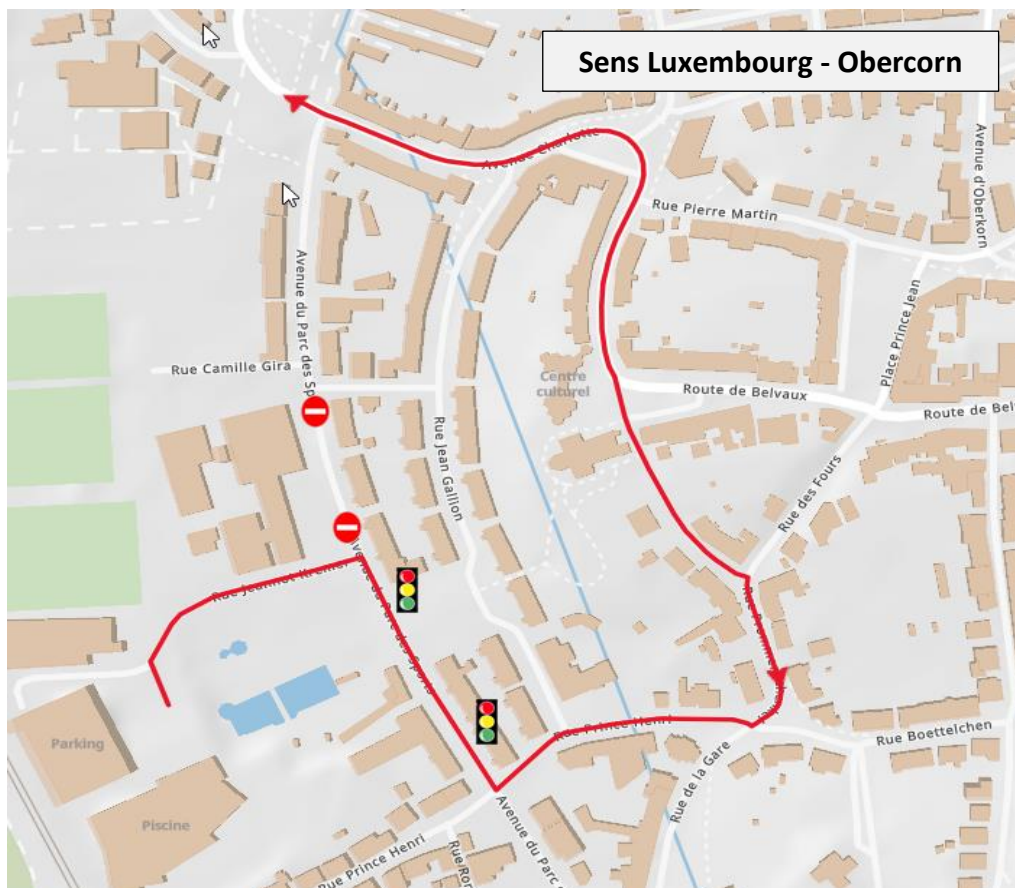

Luxembourg, le 22.09.2022

TELEGRAMME 2022/687 du 22.09.2022

Objet: Ligne 607 LUX, Centre - Soleuvre - Obercorn
Ligne 701 LUX, Centre - Bascharage - Obercorn

En raison de travaux routiers, **l'Avenue du Parc des Sports à Obercorn** sera barrée entre la rue Pierre Meintz et la rue Jeannot Kremer

du lundi 26 septembre 2022 7h00 au mardi 27 septembre 2022, 18h00

Les mesures suivantes seront prises pendant la durée des travaux:

Les courses d'autobus concernées seront déviées selon les plans en annexe.

- Ne sera pas desservi l'arrêt d'Obercorn-Centre Sportif. (ligne 701)

Instruire personnel intéressé!

4, rue Charles Bernhoeft
L-1240 Luxembourg

bus.rgtr@atp.etat.lu
transports.public.lu

www.gouvernement.lu
www.luxembourg.lu