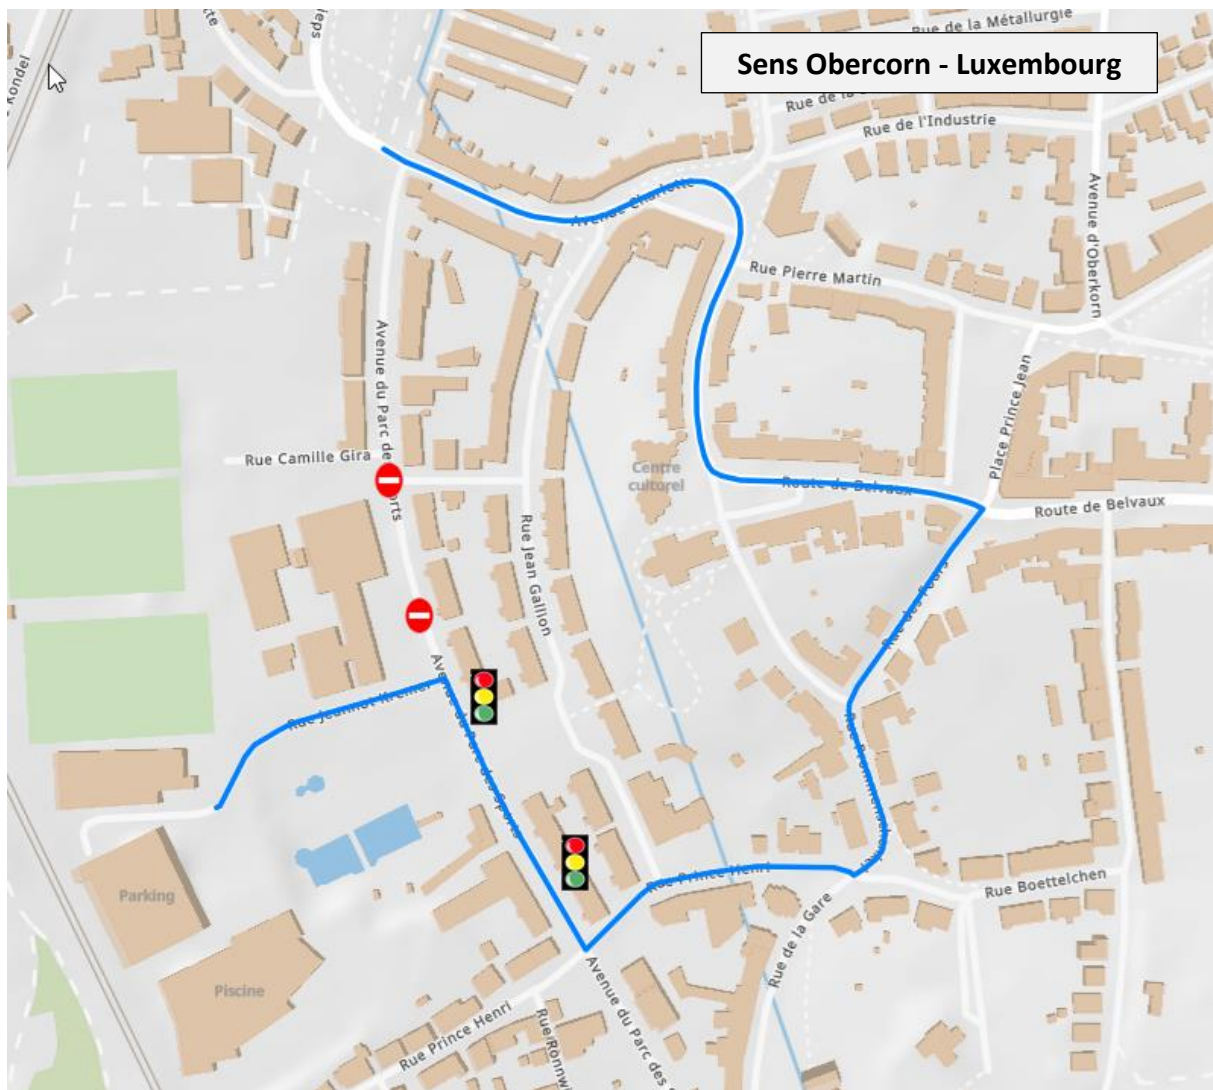

Luxembourg, le 22.09.2022

TELEGRAMME 2022/687 du 22.09.2022

Objet: Ligne 607 LUX, Centre - Soleuvre - Obercorn
Ligne 701 LUX, Centre - Bascharage - Obercorn

En raison de travaux routiers, **l'Avenue du Parc des Sports à Obercorn** sera barrée entre la rue Pierre Meintz et la rue Jeannot Kremer

du lundi 26 septembre 2022 7h00 au mardi 27 septembre 2022, 18h00

Les mesures suivantes seront prises pendant la durée des travaux:

Les courses d'autobus concernées seront déviées selon les plans en annexe.

- Ne sera pas desservi l'arrêt d'Obercorn-Centre Sportif. (ligne 701)

Instruire personnel intéressé!

4, rue Charles Bernhoeft
L-1240 Luxembourg

bus.rgtr@atp.etat.lu
transports.public.lu

www.gouvernement.lu
www.luxembourg.lu