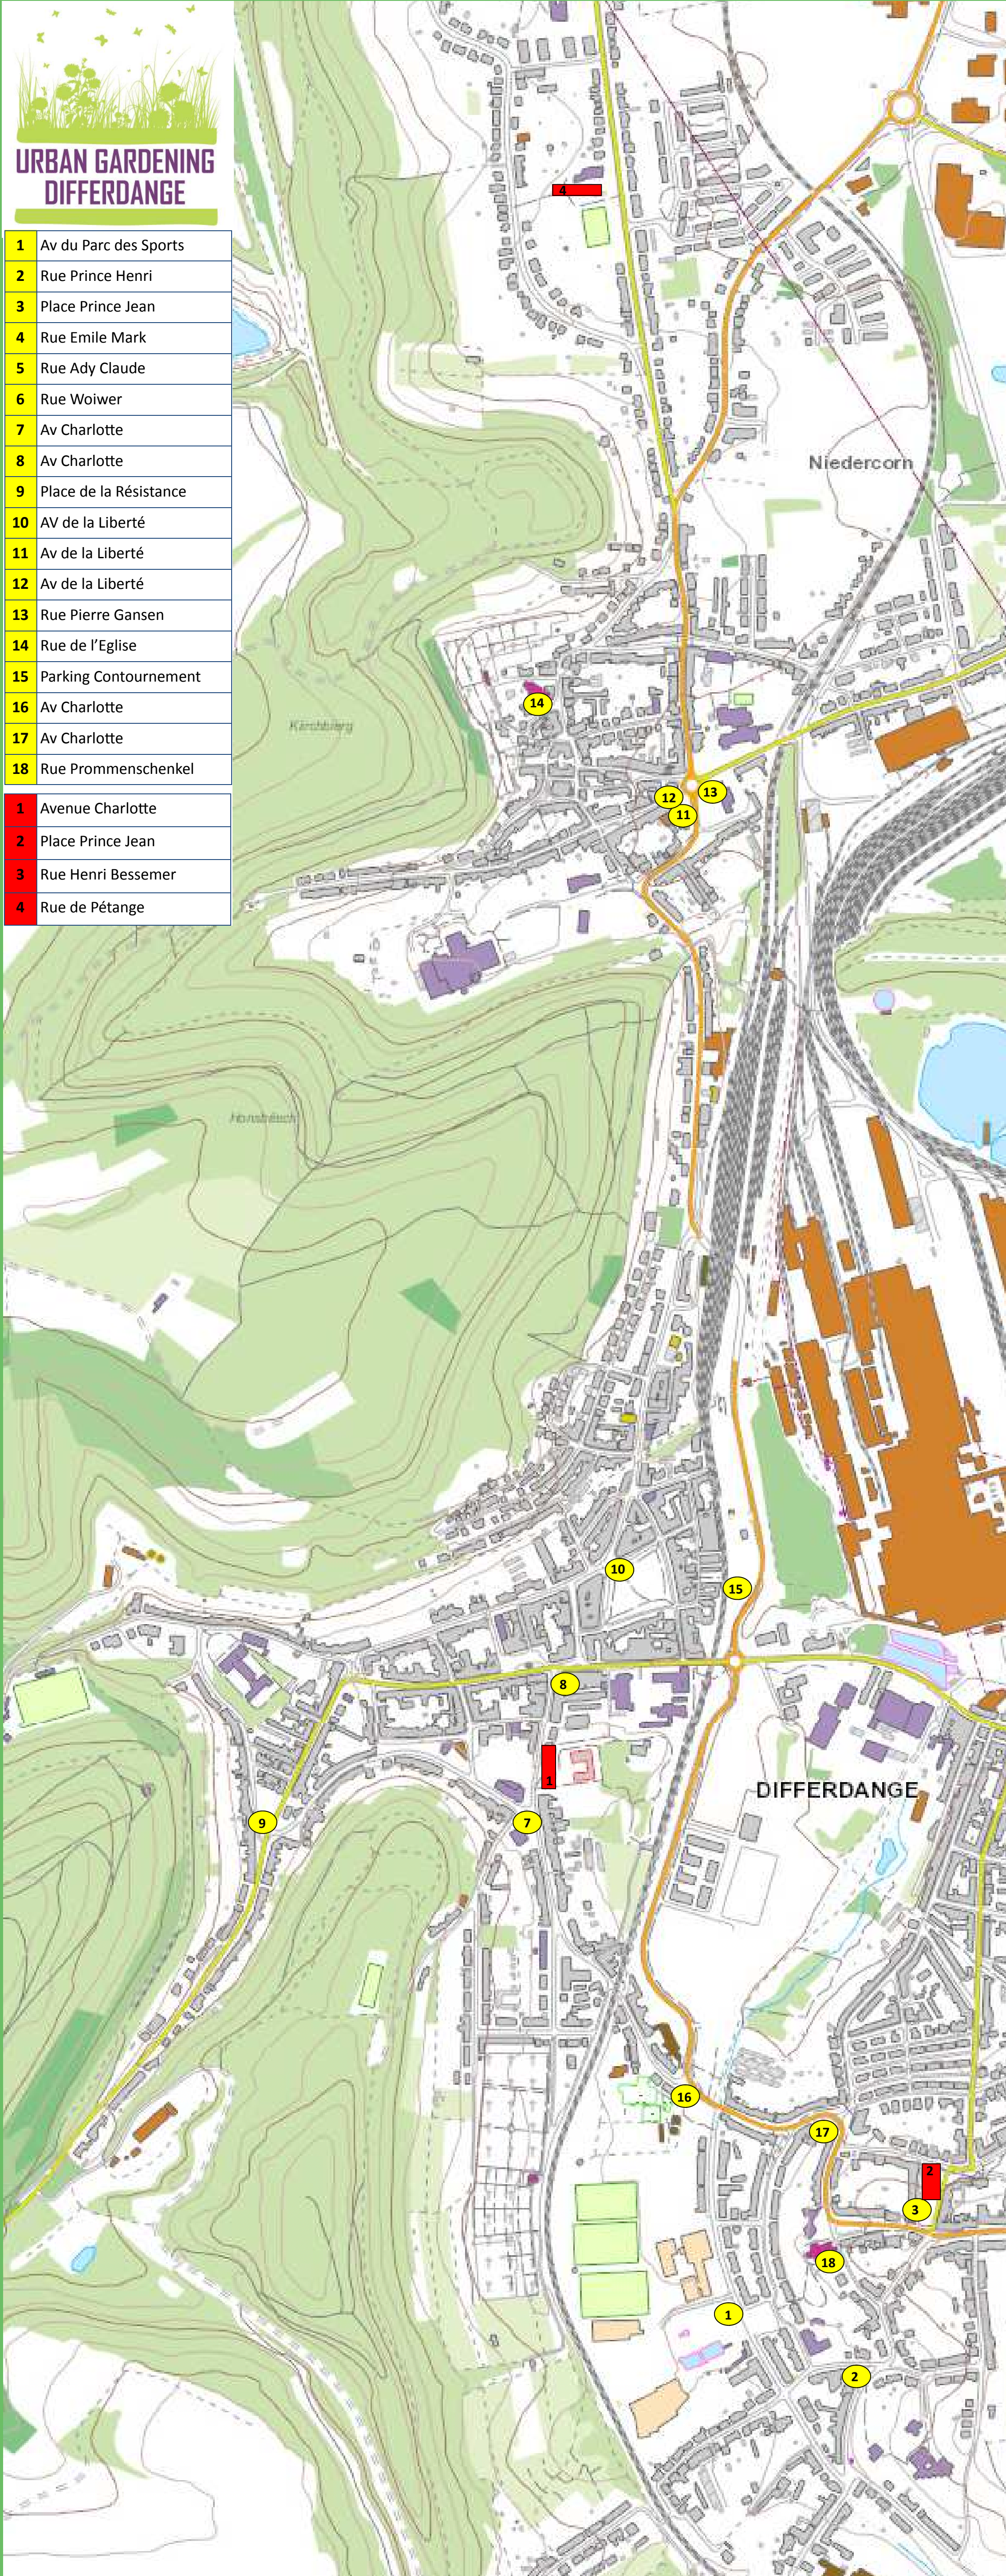

URBAN GARDENING DIFFERDANGE

- 1 Av du Parc des Sports
 - 2 Rue Prince Henri
 - 3 Place Prince Jean
 - 4 Rue Emile Mark
 - 5 Rue Ady Claude
 - 6 Rue Woïwer
 - 7 Av Charlotte
 - 8 Av Charlotte
 - 9 Place de la Résistance
 - 10 AV de la Liberté
 - 11 Av de la Liberté
 - 12 Av de la Liberté
 - 13 Rue Pierre Gansen
 - 14 Rue de l'Eglise
 - 15 Parking Contournement
 - 16 Av Charlotte
 - 17 Av Charlotte
 - 18 Rue Prommenschenkel
-
- 1 Avenue Charlotte
 - 2 Place Prince Jean
 - 3 Rue Henri Bessemer
 - 4 Rue de Pétange

CARRÉ POTAGER / HOCHBEET

JARDIN COMMUN / ÖFFENTLICHER GARTEN