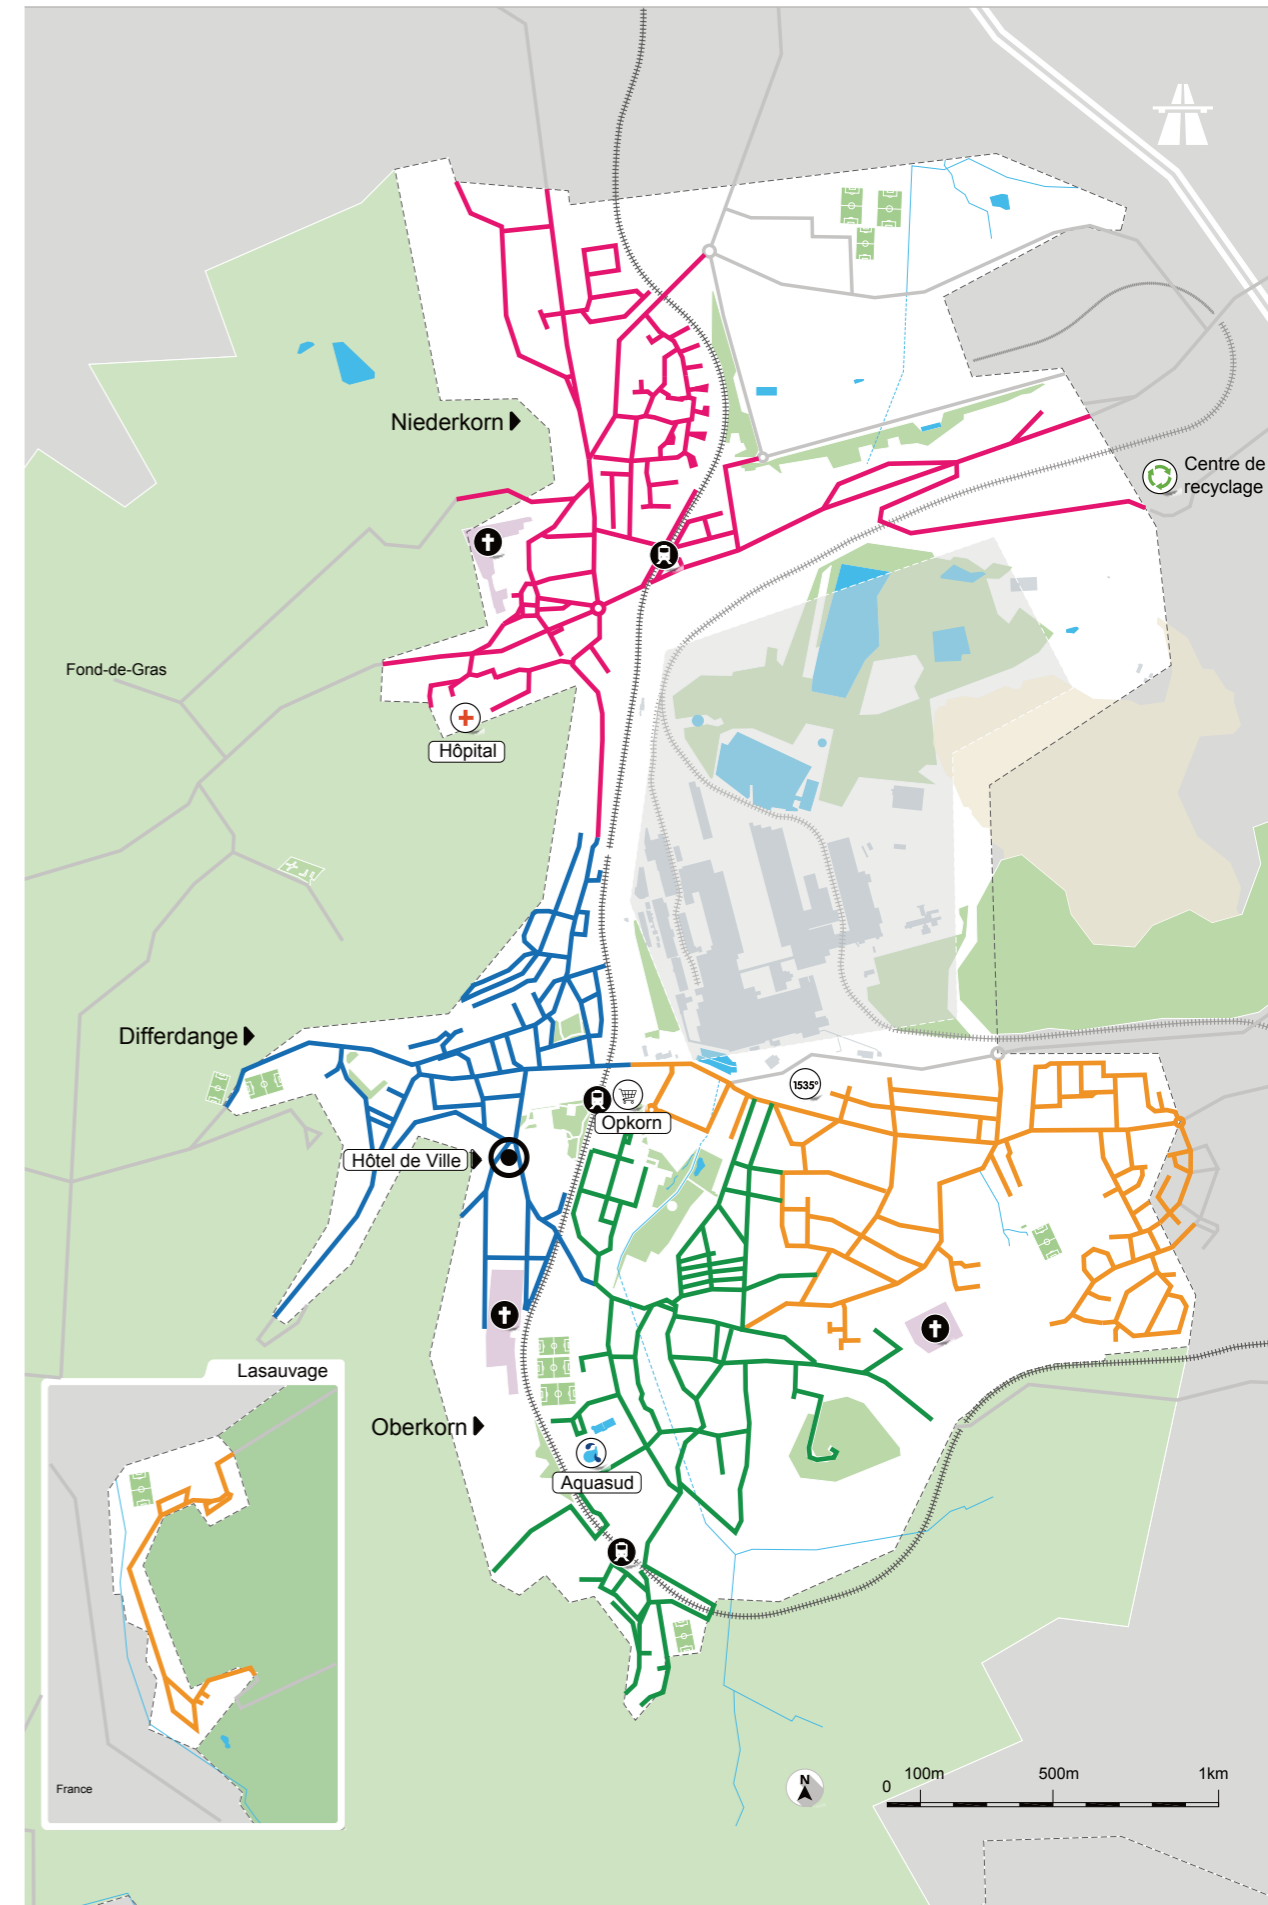

POUR PLUS D'INFORMATIONS, VOUS POUVEZ AUSSI CONSULTER LA RUBRIQUE « DÉCHETS » SUR LE SITE INTERNET DE LA VILLE DE DIFFERDANGE.