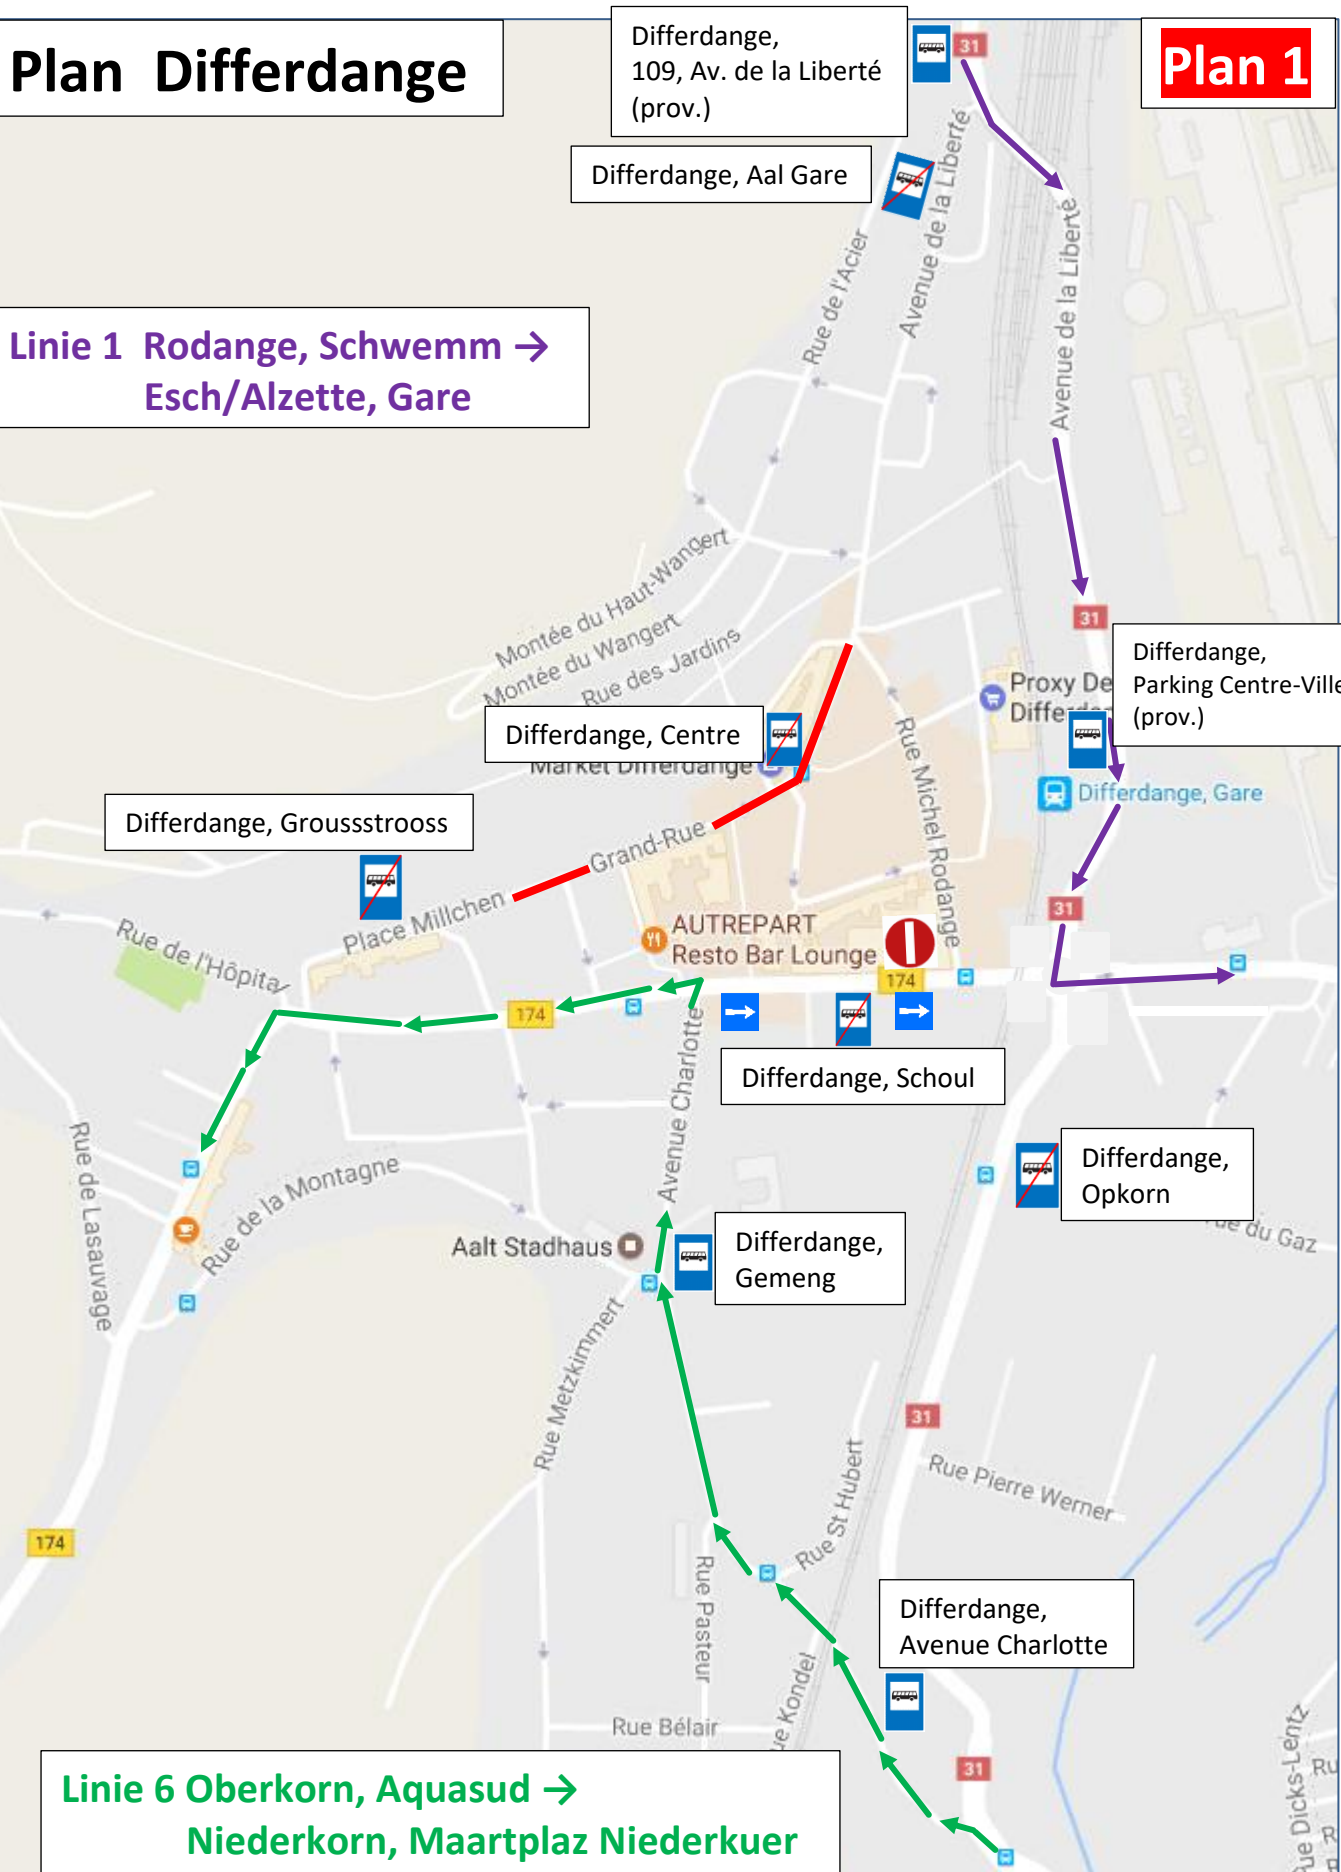

Am Samstag den 30. Mai
ab 05:00 Uhr bis 22:00 Uhr

Avis 26000

⑥ Oberkorn, Aquasud → Niederkorn, Maartplatz Niederkuer

Plan 1

Ab der Haltestelle Oberkorn, Chiers – Av. du Parc des Sports – **Avenue Charlotte – Rue J.-F. Kennedy** – Rue Roosevelt usw.

⑭ Rodange, Rue Joseph Moscardo → Oberkorn, Aquasud

Plan 2

Ab der Haltestelle Differdange, Honsbësch – Avenue de la Liberté – **Bd. Emile Krieps (N31 Contournement)** – Bd. Emile Krieps – Av. Charlotte usw.

Am Samstag den 30. Mai
ab 05:00 Uhr bis 22:00 Uhr

Avis 26000

Plan Differdange

Plan 1

Linie 1 Rodange, Schwemm →
Esch/Alzette, Gare

Am Samstag den 30. Mai
ab 05:00 Uhr bis 22:00 Uhr

Avis 26000

Plan Differdange

Plan 2

Linie 14 Rodange, Rue Joseph Moscardo →
Oberkorn, Aquasud