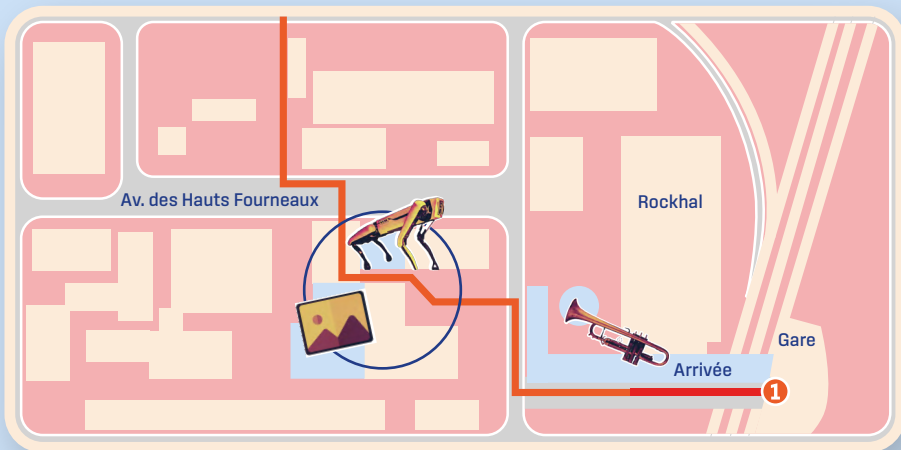

PROGRAMME ET PARCOURS

ÉVÈNEMENT **GRATUIT** ET OUVERT À TOUTES ET À TOUS

1 PROGRAMME À BELVAL

**ARRIVÉE À BELVAL |
VERS 16h00**

Accueil à la gare de Belval

PARCOURS VIA LE VÉLODUKT |

Traversée festive du Vélodukt, de Belval à la Place de la Résistance, par le Grand-Duc, en compagnie d'associations du Sud et de clubs cyclistes

**Activités scientifiques et
technologiques**

Expositions

Parcours

Activités
pour le
public

Esch-sur-Alzette

2 PROGRAMME SUR LA PLACE DE LA RÉSISTANCE

2

**ARRIVÉE SUR
LA PLACE DE LA
RÉSISTANCE |
VERS 17h00**
Grand moment de
rassemblement au
cœur de la ville

PLACE DE LA RÉSISTANCE GRANDE FÊTE POPULAIRE | À PARTIR DE 16h00

Plongez dans un univers inspiré du cirque et du vivre-ensemble :

- Spectacles et animations circassiennes
- Performances artistiques et musicales (danse, capoeira, cheerleading, etc.)
- Ateliers et animations pour petits et grands

BELVAL

Parking public : P+R Belval Gare

PLACE DE LA RÉSISTANCE

Parking public : Hôtel de Ville
Gratuit pendant la durée de l'événement.

24. Abrëll 2026 zu Esch-Uelzecht

JOYEUSE ENTREE

AM MINETT

**ACCUEILLENZ LE
COUPLE GRAND-DUCAL
DANS LA RÉGION DU MINETT**