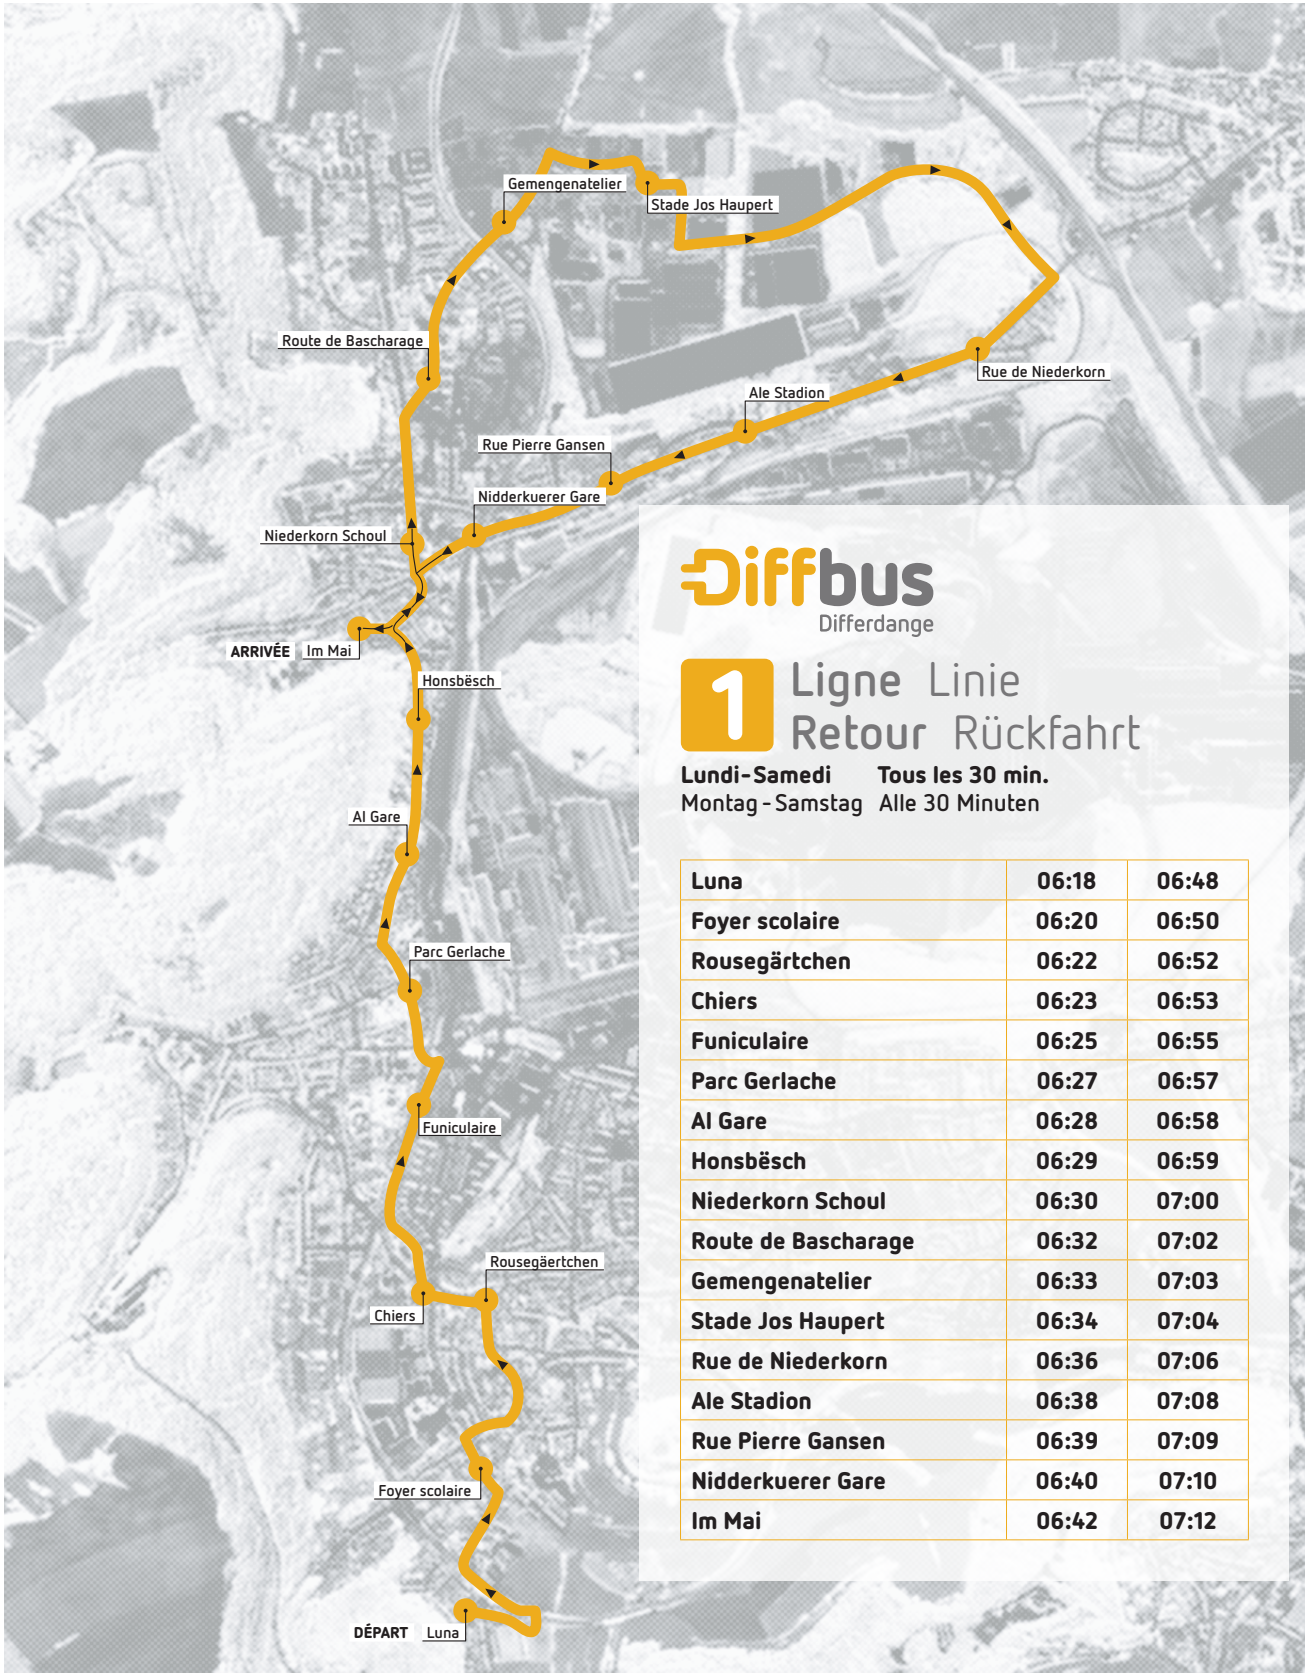

**Diffbus**  
Differdange

**1** Ligne Linie  
Aller Hinfahrt

Lundi-Samedi Tous les 30 min.  
Montag - Samstag Alle 30 Minuten

Im Mai	05:50	06:20
CHEM Nidderkuer	05:51	06:21
Rue de Longwy	05:53	06:23
Nidderkuerer Gare	05:54	06:24
Rue Pierre Gansen	05:55	06:25
Ale Stadion	05:56	06:26
Rue de Niederkorn	05:58	06:28
Stade Jos Hauptert	06:00	06:30
Gemengenatelier	06:01	06:31
Route de Bascharage	06:03	06:33
Rue des Écoles	06:04	06:34
Maartplaz	06:05	06:35
Honsbësch	06:06	06:36
Police	06:08	06:38
Funiculaire	06:10	06:40
Chiers	06:11	06:41
Parc des sports	06:12	06:42
Uewerkuerer Gare	06:14	06:44
Luna	06:16	06:46

## 2 Ligne Linie Circuit Rundfahrt

Lundi-Samedi Tous les 30 min.  
Montag - Samstag Alle 30 Minuten

Parc Gerlache	06:00	06:30
Maison moderne Foussgängerzone	06:01	06:31
Grousstrooss	06:02	06:32
Schoul	06:04	06:34
Arcelor	06:06	06:36
1535°	06:07	06:37
Place des Alliés	06:09	06:39
École Jenker	06:11	06:41
Maison des soins	06:12	06:42
École Woierer	06:13	06:43
Lidl	06:14	06:44
Rue Bessemer	06:15	06:45
Cité Breitfeld	06:16	06:46
Gewännchen	06:18	06:48
Kalekerbaach	06:19	06:49
Henri Grey	06:21	06:51
1535°	06:22	06:52
Arcelor	06:23	06:53
Parc Gerlache	06:25	06:55

# 3 Ligne Linie Circuit Rundfahrt

Lundi-Samedi Tous les 30 min.  
Montag - Samstag Alle 30 Minuten

Parc Gerlache	05:56	06:26
Maison moderne Foussgängerzone	05:57	06:27
Groussstrooss	05:59	06:29
Tillebierg	06:00	06:30
Rue de la Montagne	06:02	06:32
Aalt Stadhaus	06:03	06:33
Avenue Charlotte Monument	06:04	06:34
Werding	06:05	06:35
Parc des sports	06:06	06:36
Aquasud	06:08	06:38
École Um Bock	06:10	06:40
Rue de l'Eau	06:11	06:41
Place Prince Jean	06:12	06:42
École Jenker	06:14	06:44
Place des Alliés	06:16	06:46
1535°	06:17	06:47
Arcelor	06:18	06:48
Parc Gerlache	06:21	06:51