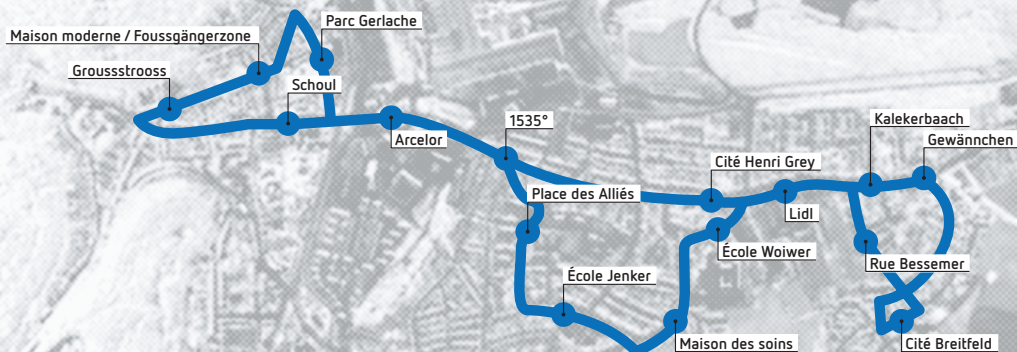

## 2 Ligne Linie Circuit Rundfahrt

Lundi-Samedi Tous les 30 min.  
Montag - Samstag Alle 30 Minuten

Parc Gerlache	06:00	06:30
Maison moderne Foussgängerzone	06:01	06:31
Grousstrooss	06:02	06:32
Schoul	06:04	06:34
Arcelor	06:06	06:36
1535°	06:07	06:37
Place des Alliés	06:09	06:39
École Jenker	06:11	06:41
Maison des soins	06:12	06:42
École Woierer	06:13	06:43
Lidl	06:14	06:44
Rue Bessemer	06:15	06:45
Cité Breitfeld	06:16	06:46
Gewännchen	06:18	06:48
Kalekerbaach	06:19	06:49
Henri Grey	06:21	06:51
1535°	06:22	06:52
Arcelor	06:23	06:53
Parc Gerlache	06:25	06:55

# 3 Ligne Linie Circuit Rundfahrt

Lundi-Samedi Tous les 30 min.  
Montag - Samstag Alle 30 Minuten

Parc Gerlache	05:56	06:26
Maison moderne Foussgängerzone	05:57	06:27
Groussstrooss	05:59	06:29
Tillebierg	06:00	06:30
Rue de la Montagne	06:02	06:32
Aalt Stadhaus	06:03	06:33
Avenue Charlotte Monument	06:04	06:34
Werding	06:05	06:35
Parc des sports	06:06	06:36
Aquasud	06:08	06:38
École Um Bock	06:10	06:40
Rue de l'Eau	06:11	06:41
Place Prince Jean	06:12	06:42
École Jenker	06:14	06:44
Place des Alliés	06:16	06:46
1535°	06:17	06:47
Arcelor	06:18	06:48
Parc Gerlache	06:21	06:51