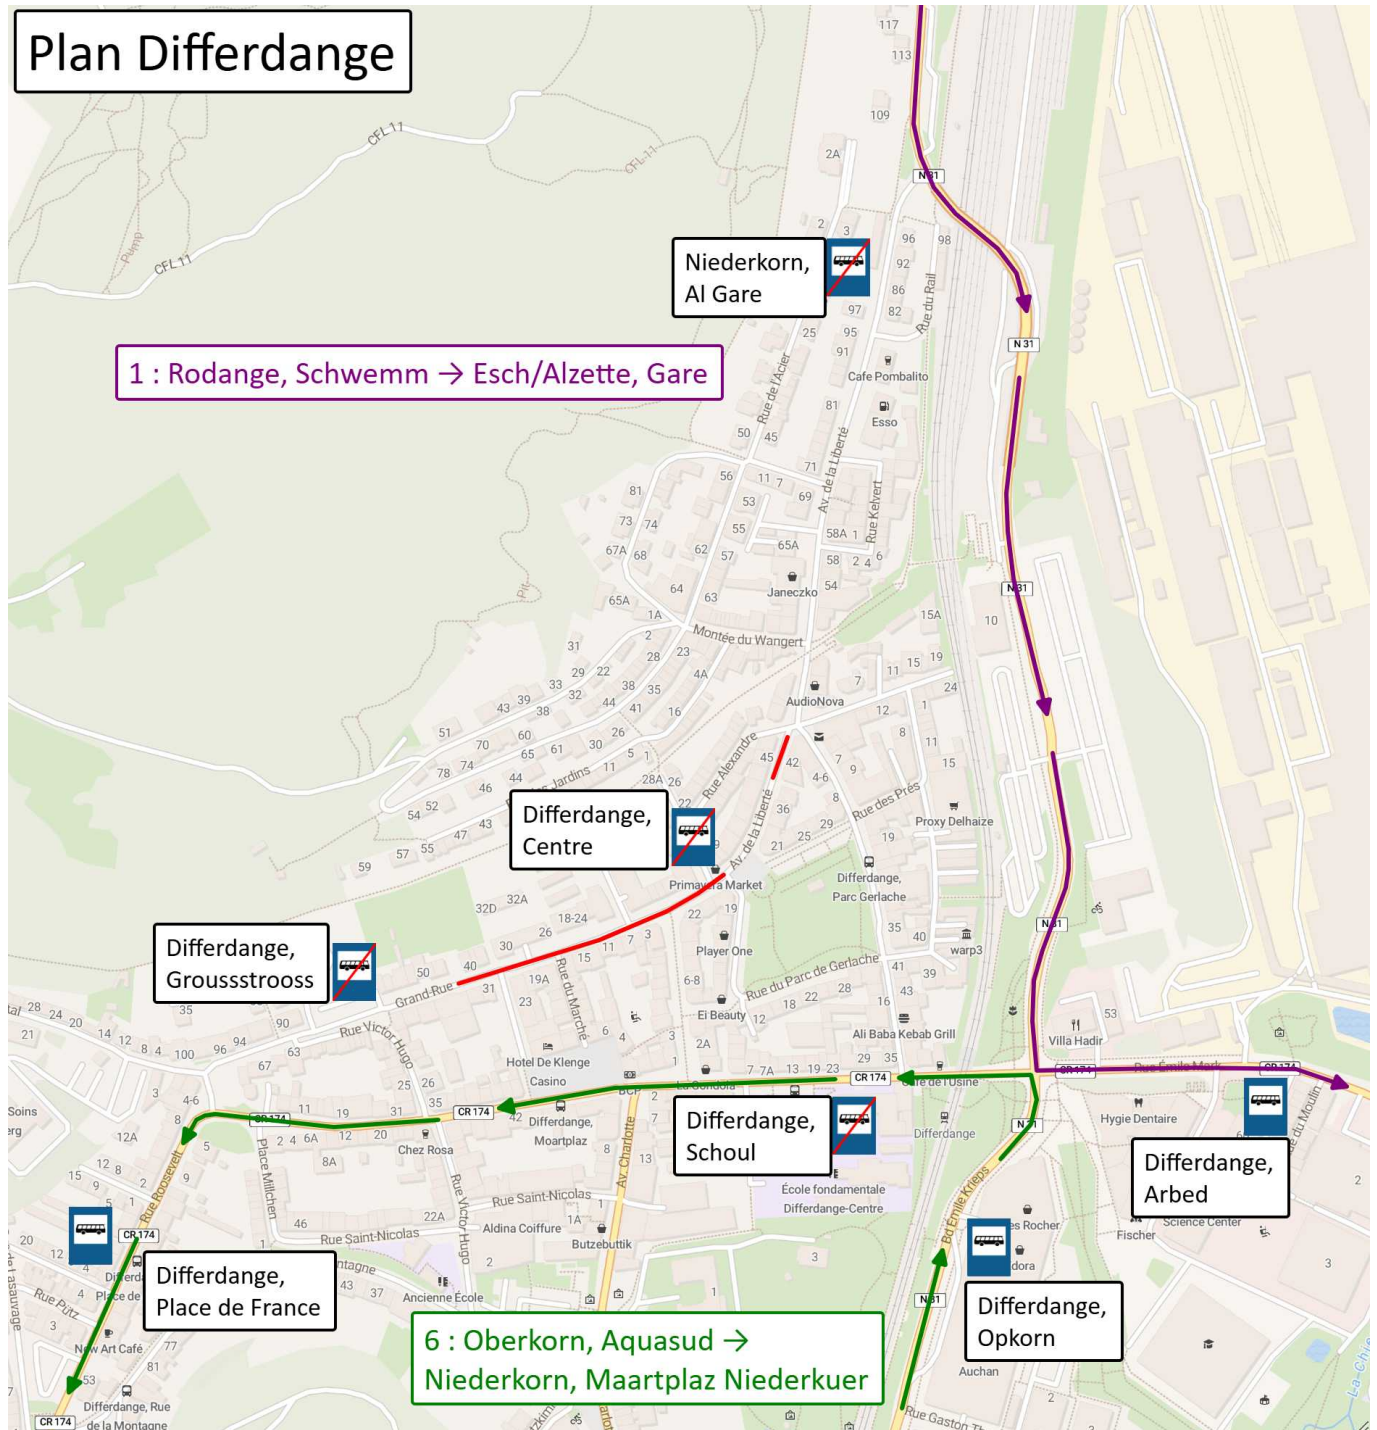

Am Mittwoch, 24. Juni
von 04:00 Uhr bis 08:00 Uhr

Avis 26195

Plan Differdange